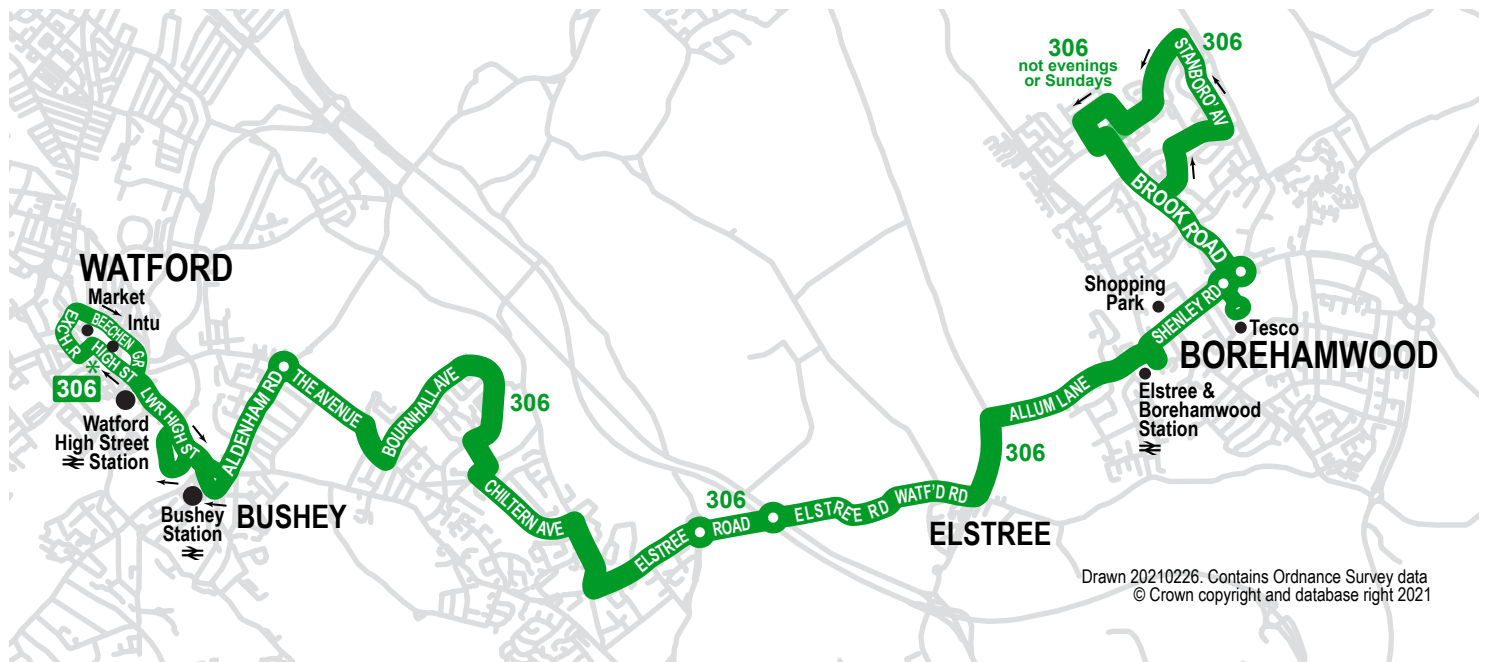

306 Watford - Bushey - Borehamwood

Daily

Sundays and Public Holidays

Watford High Street, Stop F	--	--	0950	1150	1350	1550	1720
Watford Beechen Grove, Stop N	--	--	0952	1152	1352	1552	1722
Bushey Arches Stop G	--	--	0958	1158	1358	1558	1728
Bushey Bournehall Avenue	--	--	1005	1205	1405	1605	1735
Bushey Little Reddings School	--	--	1008	1208	1408	1608	1738
Bushey Oundle Avenue	--	--	1010	1210	1410	1610	1740
Elstree High Street The East	--	--	1017	1217	1417	1617	1747
Elstree & Borehamwood Stn ➤	--	--	1023	1223	1423	1623	1753
Borehamwood Tesco, Stop B	BH	0900	1030	1230	1430	1630	1800
Borehamwood Brook Road	0743	0903	1033	1233	1433	1633	1803_R
Borehamwood Stanborough Avenue	0747	0907	1037	1237	1437	1637	1807_R
Borehamwood Leeming Road	0751	0911	1041	1241	1441	1641	1811_R
Borehamwood Tesco	0755	0915	1045	1245	1445	1645	--

Key: **BH** - runs on Public Holidays only (not Sundays). **R** - runs only on request of passengers on board at Tesco.

24 April 2021