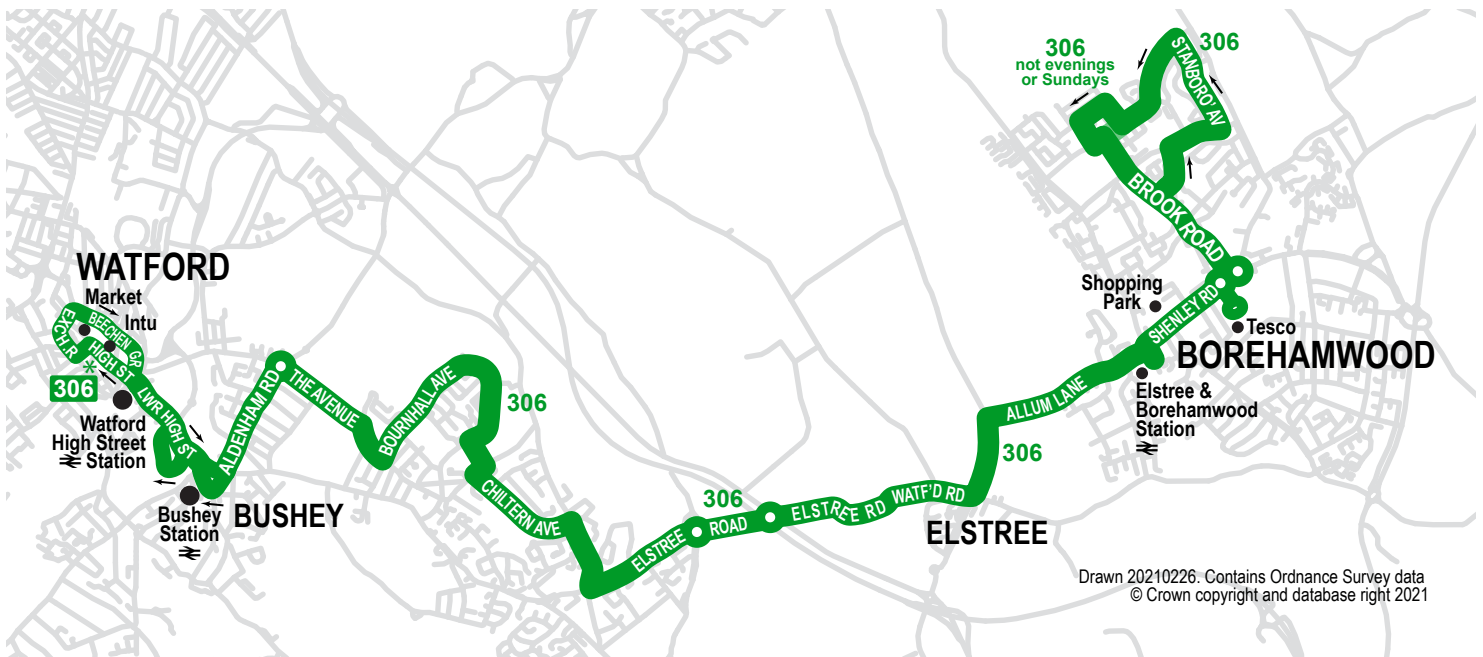

then every 30 mins until

Watford High Street, Stop F	--	1520	1540	1610	1640	1710	1740	1815	1845	2015	2145
Watford Beechen Grove, Stop N	--	1523	1543	1613	1643	1713	1743	1818	1848	2018	2147
Bushey Arches Stop G	--	1529	1549	1619	1649	1719	1749	1824	1853	2023	2151
Bushey Bournehall Avenue	--	1536	1556	1626	1656	1726	1756	1830	1858	2028	2157
Bushey Little Reddings School	--	1539	1559	1629	1659	1729	1759	1833	1901	2031	2200
Bushey Oundle Avenue	--	1541	1601	1631	1701	1731	1801	1835	1903	2033	2202
Elstree High Street The East	--	1549	1609	1639	1709	1739	1809	1842	1910	2040	2209
Elstree & Borehamwood Stn ➡	--	1557	1617	1647	1717	1747	1817	1847	1915	2045	2212
Borehamwood Tesco, Stop B	1543	1603	1623	1653	1723	1753	1820	1850	1920	2050	2215
Borehamwood Brook Road	1546	1606	1626	1656	1726	1756	1823	1853	1923	2053	2218
Borehamwood Stanborough Avenue	1550	1610	1630	1700	1730	1759	1826	1856	1926	2056	2221
Borehamwood Buckton Road	1553	1613	1633	1703	1733	1803					
Borehamwood Leeming Road	1556	1616	1636	1706	1736	1806	1829	1859	1929	2059	2224
Borehamwood Tesco	1600	1620	1640	1710	1740	1810	1833	1903	1935	2105	2228

Saturdays continued

Borehamwood Tesco, Stop B	1820	1850	1920	2050	2215
Borehamwood Brook Road	1823	1853	1923	2053	2218
Borehamwood Stanborough Avenue	1826	1856	1926	2056	2221
Borehamwood Leeming Road	1829	1859	1929	2059	2224
Borehamwood Tesco, Stop A	1833	1903	1935	2105	2228
Elstree & Borehamwood Stn ⇄	--	--	1940	2110	--
Elstree High Street The East	--	--	1944	2114	--
Bushey Oundle Avenue	--	--	1950	2120	--
Bushey Little Reddings School	--	--	1952	2122	--
Bushey Bournehall Avenue	--	--	1955	2125	--
Watford Town Centre High Street	--	--	2007	2137	--

Key: **BH** - runs on Public Holidays only (not Sundays). **R** - runs only on request of passengers on board at Tesco.

24 April 2021

Drawn 20210226. Contains Ordnance Survey data © Crown copyright and database right 2021