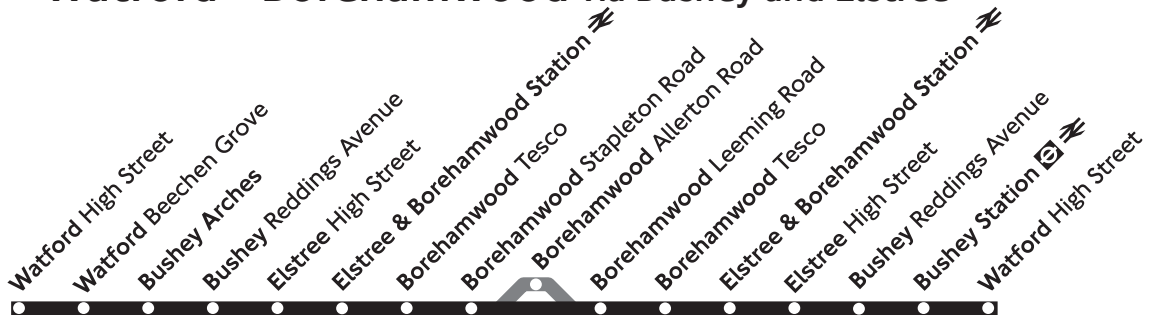

306

Watford - Borehamwood via Bushey and Elstree

Daily
during current
emergency

| Mondays to Saturdays | | MF | MF | | | | | | | | | | | | | | |
|------------------------------------|------|------|------|------|------|-------|------|------|------|------|------|------|------|------|------|------|------|
| Watford High Street, Stop F | -- | 0650 | 0750 | 0850 | 0950 | 1050 | 1150 | 1250 | 1350 | 1450 | 1550 | 1650 | -- | 1745 | 1845 | 2015 | 2145 |
| Watford Beechen Grove, Stop N | -- | 0652 | 0752 | 0852 | 0952 | 1052 | 1152 | 1252 | 1352 | 1452 | 1552 | 1652 | -- | 1747 | 1847 | 2017 | 2147 |
| Bushey Arches Stop G | -- | 0658 | 0758 | 0858 | 0958 | 1058 | 1158 | 1258 | 1358 | 1458 | 1558 | 1658 | -- | 1753 | 1853 | 2023 | 2151 |
| Bushey Finch Lane | -- | 0702 | 0802 | 0902 | 1002 | 1102 | 1202 | 1302 | 1402 | 1502 | 1602 | 1702 | -- | 1758 | 1858 | 2028 | 2155 |
| Bushey Little Reddings School | -- | 0708 | 0808 | 0908 | 1008 | 1108 | 1208 | 1308 | 1408 | 1508 | 1608 | 1708 | -- | 1804 | 1904 | 2034 | 2200 |
| Bushey Oundle Avenue | -- | 0710 | 0810 | 0910 | 1010 | 1110 | 1210 | 1310 | 1410 | 1510 | 1610 | 1710 | -- | 1806 | 1906 | 2036 | 2202 |
| Elstree High Street | -- | 0717 | 0817 | 0917 | 1017 | 1117 | 1217 | 1317 | 1417 | 1517 | 1617 | 1717 | -- | 1813 | 1913 | 2043 | 2209 |
| Elstree & Borehamwood Stn ⇌ Stop A | -- | 0723 | 0823 | 0923 | 1023 | 1123 | 1223 | 1323 | 1423 | 1523 | 1623 | 1723 | -- | 1817 | 1917 | 2047 | 2212 |
| Borehamwood Tesco, Stop B | 0630 | 0730 | 0830 | 0930 | 1030 | 1130 | 1230 | 1330 | 1430 | 1530 | 1630 | 1730 | 1750 | 1820 | 1920 | 2050 | 2215 |
| Borehamwood Brook Road | 0633 | 0733 | 0833 | 0933 | 1033 | 1133 | 1233 | 1333 | 1433 | 1533 | 1633 | 1733 | 1753 | 1823 | 1923 | 2053 | 2218 |
| Borehamwood Stanborough Avenue | 0637 | 0737 | 0837 | 0937 | 1037 | 1137 | 1237 | 1337 | 1437 | 1537 | 1637 | 1737 | 1756 | 1826 | 1926 | 2056 | 2221 |
| Allerton Road Buckton Road | 0641 | 0741 | 0841 | 0941 | 1041 | 1141 | 1241 | 1341 | 1441 | 1541 | 1641 | 1741 | | | | | |
| Borehamwood Leeming Road | 0644 | 0744 | 0844 | 0944 | 1044 | 1144 | 1244 | 1344 | 1444 | 1544 | 1644 | 1744 | 1759 | 1829 | 1929 | 2059 | 2224 |
| Borehamwood Tesco | 0650 | 0750 | 0850 | 0950 | 1050 | 1150 | 1250 | 1350 | 1450 | 1550 | 1650 | 1750 | 1805 | 1835 | 1935 | 2105 | 2228 |
| Elstree & Borehamwood Stn ⇌ Stop B | 0653 | 0755 | 0855 | 0955 | 1055 | 1155 | 1255 | 1355 | 1455 | 1555 | 1655 | -- | 1810 | -- | 1940 | 2110 | -- |
| Elstree High Street | 0657 | 0800 | 0900 | 1000 | 1100 | 1200 | 1300 | 1400 | 1500 | 1600 | 1700 | -- | 1815 | -- | 1945 | 2115 | -- |
| Bushey Oundle Avenue | 0703 | 0807 | 0907 | 1007 | 1107 | 1207 | 1307 | 1407 | 1507 | 1607 | 1707 | -- | 1822 | -- | 1952 | 2122 | -- |
| Bushey Little Reddings School | 0705 | 0809 | 0909 | 1009 | 1109 | 1209 | 1309 | 1409 | 1509 | 1609 | 1709 | -- | 1824 | -- | 1954 | 2124 | -- |
| Bushey Finch Lane | 0710 | 0814 | 0914 | 1014 | 1114 | 1214 | 1314 | 1414 | 1514 | 1614 | 1714 | -- | 1829 | -- | 1959 | 2129 | -- |
| Bushey Station ⇌ Stop A | 0715 | 0820 | 0920 | 1020 | 1120 | 1220 | 1320 | 1420 | 1520 | 1620 | 1720 | -- | 1835 | -- | 2005 | 2135 | -- |
| Watford High Street | 0720 | 0825 | 0925 | 1025 | 1125 | 1225 | 1325 | 1425 | 1525 | 1625 | 1725 | -- | 1840 | -- | 2010 | 2140 | -- |
| Sundays and Public Holidays | | | | | | | | | | | | | | | | | |
| Watford High Street, Stop F | -- | 0950 | 1150 | 1350 | 1550 | 1720 | | | | | | | | | | | |
| Watford Beechen Grove, Stop N | -- | 0952 | 1152 | 1352 | 1552 | 1722 | | | | | | | | | | | |
| Bushey Arches Stop G | -- | 0958 | 1158 | 1358 | 1558 | 1728 | | | | | | | | | | | |
| Bushey Finch Lane | -- | 1002 | 1202 | 1402 | 1602 | 1732 | | | | | | | | | | | |
| Bushey Little Reddings School | -- | 1008 | 1208 | 1408 | 1608 | 1738 | | | | | | | | | | | |
| Bushey Oundle Avenue | -- | 1010 | 1210 | 1410 | 1610 | 1740 | | | | | | | | | | | |
| Elstree High Street | -- | 1017 | 1217 | 1417 | 1617 | 1747 | | | | | | | | | | | |
| Elstree & Borehamwood Stn ⇌ Stop A | -- | 1023 | 1223 | 1423 | 1623 | 1753 | | | | | | | | | | | |
| Borehamwood Tesco, Stop B | 0900 | 1030 | 1230 | 1430 | 1630 | 1800 | | | | | | | | | | | |
| Borehamwood Brook Road | 0903 | 1033 | 1233 | 1433 | 1633 | 1803R | | | | | | | | | | | |
| Borehamwood Stanborough Avenue | 0907 | 1037 | 1237 | 1437 | 1637 | 1807R | | | | | | | | | | | |
| Borehamwood Leeming Road | 0911 | 1041 | 1241 | 1441 | 1641 | 1811R | | | | | | | | | | | |
| Borehamwood Tesco | 0915 | 1045 | 1245 | 1445 | 1645 | -- | | | | | | | | | | | |
| Elstree & Borehamwood Stn ⇌ Stop A | 0918 | 1050 | 1250 | 1450 | 1650 | -- | | | | | | | | | | | |
| Elstree High Street | 0922 | 1055 | 1255 | 1455 | 1654 | -- | | | | | | | | | | | |
| Bushey Oundle Avenue | 0928 | 1102 | 1302 | 1502 | 1700 | -- | | | | | | | | | | | |
| Bushey Little Reddings School | 0930 | 1104 | 1304 | 1504 | 1702 | -- | | | | | | | | | | | |
| Bushey Finch Lane | 0935 | 1109 | 1309 | 1509 | 1707 | -- | | | | | | | | | | | |
| Bushey Station ⇌ Stop A | 0940 | 1115 | 1315 | 1515 | 1711 | -- | | | | | | | | | | | |
| Watford High Street, Stop F | 0945 | 1120 | 1320 | 1520 | 1715 | -- | | | | | | | | | | | |