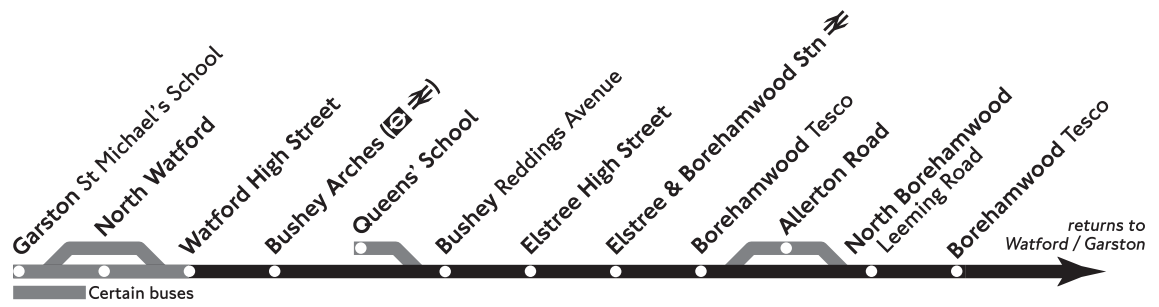

306

Daily

Watford - Borehamwood via Bushey and Elstree

Saturdays continued

Watford High Street, Stop F	0745	0815	0845	--	0915	0945	1015	1045	1110	1540	1610	1635	1705	1740	1815	1845	2015	2145
Watford Beechen Grove, Stop N	0747	0817	0847	--	0917	0947	1017	1047	1113	1543	1613	1638	1708	1743	1818	1848	2018	2147
Bushey Arches Stop G	0751	0821	0851	--	0921	0951	1021	1051	1119	1549	1619	1646	1716	1749	1824	1853	2023	2151
Bushey Finch Lane	0755	0825	0855	--	0925	0955	1025	1055	1123	1553	1623	1651	1721	1753	1828	1858	2028	2155
Bushey Little Reddings School	0801	0831	0901	--	0931	1001	1031	1101	1129	1559	1629	1658	1728	1759	1834	1904	2034	2200
Bushey Oundle Avenue	0803	0833	0903	--	0933	1003	1033	1103	1131	1601	1631	1700	1730	1801	1836	1906	2036	2202
Elstree High Street	0810	0840	0910	--	0940	1010	1040	1110	1138	1608	1638	1708	1738	1808	1843	1913	2043	2209
Elstree & Borehamwood Stn ⇌ Stop A	0815	0845	0915	--	0945	1015	1045	1115	1143	1613	1643	1713	1743	1813	1847	1917	2047	2212
Borehamwood Tesco, Stop B	0820	0850	0920	--	0950	1020	1050	1120	1150	1620	1650	1720	1750	1820	1850	1920	2050	2215
Borehamwood Brook Road	0823	0853	0923	--	0953	1023	1053	1123	1153	1623	1653	1723	1753	1823	1853	1923	2053	2218
Borehamwood Stanborough Avenue	0827	0857	0927	--	0957	1027	1057	1127	1157	1627	1657	1727	1757	1826	1856	1926	2056	2221
Borehamwood Buckton Road	0831	0901	0931	--	1001	1031	1101	1131	1201	1631	1701	1731	1801	|	|	|	|	|
Borehamwood Leeming Road	0834	0904	0934	--	1004	1034	1104	1134	1204	1634	1704	1734	1804	1829	1859	1929	2059	2224
Borehamwood Tesco	0840	0910	0940	1000	1020	1040	1110	1140	1210	1640	1710	1740	1810	1833	1903	1935	2105	2228
Elstree & Borehamwood Stn ⇌ Stop A	0845	0915	0945	1005	1027	1047	1117	1147	1217	1647	1717	1745	1815	--	--	1940	2110	--
Elstree High Street	0850	0920	0950	1010	1032	1052	1122	1152	1222	1652	1722	1750	1820	--	--	1944	2114	--
Bushey Oundle Avenue	0857	0927	0957	1017	1039	1059	1129	1159	1229	1659	1729	1756	1826	--	--	1950	2120	--
Bushey Little Reddings School	0859	0929	0959	1019	1041	1101	1131	1201	1231	1701	1731	1758	1828	--	--	1952	2122	--
Bushey Finch Lane	0904	0934	1004	1026	1048	1108	1138	1208	1238	1708	1738	1804	1834	--	--	1958	2128	--
Bushey Station ⇌ Stop A	0908	0938	1008	1033	1058	1118	1148	1218	1248	1718	1745	1808	1838	--	--	2005	2135	--
Watford High Street, Stop F	0913	0943	1013	1039	1105	1125	1155	1225	1255	1725	1750	1813	1843	--	--	2010	2140	--

then every 30 minutes until

Sundays and Public Holidays (Not Christmas Day, Boxing Day or New Year's Day)