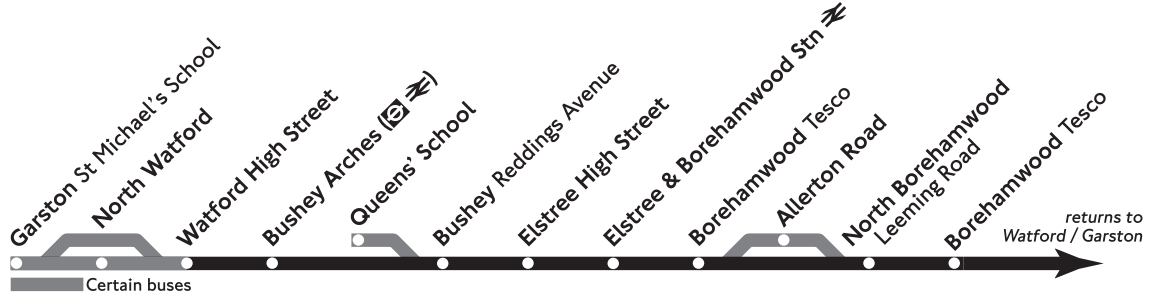

306

Daily

Watford - Borehamwood via Bushey and Elstree

Mondays to Fridays	Schooldays only						Not Schooldays											
Watford High Street, Stop F	--	--	--	--	--	0650	0720	--	--	0650	0720	0750	0820	0850	1350	1420	1450	
Watford Beechen Grove, Stop N	--	--	--	--	--	0653	0723	--	--	0653	0723	0753	0823	0853	1353	1423	1453	
Bushey Arches Stop G	--	--	--	--	--	0700	0730	--	--	0700	0730	0800	0830	0859	1359	1429	1459	
Bushey Finch Lane	--	--	--	--	--	0706	0736	--	--	0706	0736	0806	0836	0903	1403	1433	1503	
Bushey Little Reddings School	--	--	--	--	--	0713	0743	--	--	0713	0743	0813	0843	0909	1409	1439	1509	
Bushey Oundle Avenue	--	--	--	--	--	0715	0745	--	--	0715	0745	0815	0845	0911	1411	1441	1511	
Elstree High Street	--	--	--	--	--	0725	0755	--	--	0725	0755	0825	0853	0918	1418	1448	1518	
Elstree & Borehamwood Stn (B) Stop A	--	--	--	B1	B2	0733	0803	--	--	0733	0803	0833	0858	0923	1423	1453	1523	
Borehamwood Tesco, Stop B	--	0615	0645	0700	0720	0720	0740	0810	0700	0720	0740	0810	0840	0905	0930	1430	1500	1530
Borehamwood Brook Road	--	0618	0648	0703	0723	0723	0743	0813	0703	0723	0743	0813	0843	0908	0933	1433	1503	1533
Borehamwood Stanborough Avenue	--	0622	0652	0707	0727	0727	0747	0817	0707	0727	0747	0817	0847	0912	0937	1437	1507	1537
Borehamwood Buckton Road	--	0626	0656	0711	0731	0731	0751	0821	0711	0731	0751	0821	0851	0916	0941	1441	1511	1541
Borehamwood Leeming Road	--	0629	0659	0714	0734	0734	0754	0824	0714	0734	0754	0824	0854	0919	0944	1444	1514	1544
Borehamwood Tesco	0605	0635	0705	0720	0740	0740	0800	0830	0720	0740	0800	0830	0900	0925	0950	1450	1520	1550
Elstree & Borehamwood Stn (B) Stop A	0608	0639	0710	0725	0747	0747	0807	0837	0725	0745	0805	0835	0907	0832	0957	1457	1527	1557
Elstree High Street	0612	0643	0718	0738	0753	0808	0828	0848	0730	0750	0810	0840	0912	0937	1002	1502	1537	1607
Bushey Oundle Avenue	0618	0651	0726	0746	0801	0816	0836	0856	0736	0756	0816	0846	0920	0945	1010	1510	1545	1617
Bushey Little Reddings School	0620	0653	0728	0748	0803	0818	0838	0858	0738	0758	0818	0848	0922	0947	1012	1512	1547	1619
Bushey Finch Lane	0626	0700	0735	0755	0810	0825	0845	0905	0745	0805	0825	0855	0928	0953	1018	1518	1553	1625
Bushey Station (B) Stop A	0630	0710	0745	0805	0820	0835	0855	0915	0750	0815	0835	0905	0935	1000	1025	1525	1600	1635
Watford High Street, Stop F	0635	0715	0755y	0810	0825	0840	0900	0920	0755	0820	0840	0910	0940	1005	1030	1530	1605	1640
Watford Clarendon Road, Stop S	--	--	0758	--	--	--	--	--	--	--	--	--	--	--	--	--	--	--
Watford Junction Station (B)	--	--	0801	--	--	--	--	--	--	--	--	--	--	--	--	--	--	--
North Watford Leggatts Way	--	--	0810	--	--	--	--	--	--	--	--	--	--	--	--	--	--	--
North Watford Courtlands Drive Shops	--	--	0817z	--	--	--	--	--	--	--	--	--	--	--	--	--	--	--
Kingswood North Orbital Road	--	--	0820	--	--	--	--	--	--	--	--	--	--	--	--	--	--	--
Garston St Michael's RC School	--	--	0830	--	--	--	--	--	--	--	--	--	--	--	--	--	--	--